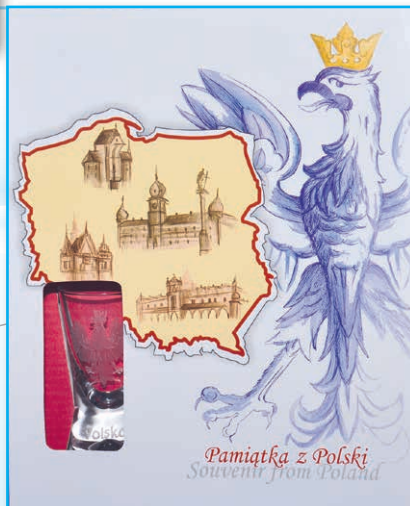

zestaw 4 sztuki - kalka
KC-405

KIELISZKI

simple
4919

prosty mały

sznaps
SG405

„lufa”
1409

kieliszek - wiat mały

iks
1401