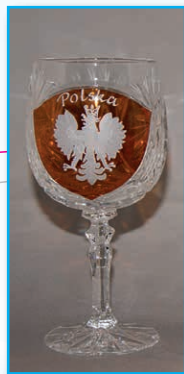

ZP-402 iks duży

**baryłka bordo
CZ-401**

**murka gruba
bordo CZ-405**

**„wiaderko”
bordo CZ-408**

**iks bordo
CZ-402**

**iks na nodze
bordo CZ-309**

**wódka na nodze
„cherry” CZ-307**

wino goblet
ZP-302