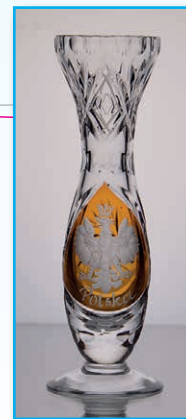

zestaw ZP 6-404/1-706

**popielnica
ZP-104**

**popielnica fajka
ZP-105**

**wazon „kość”
ZP-205**

**wazon „flet”
ZP-201**

**cukiernica
ZP-101**

**cukiernica mini
ZP-102**

**koszyczek
ZP-801**