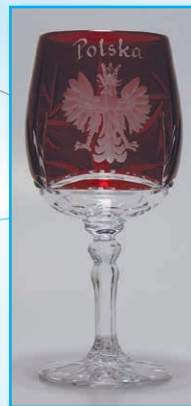

wino „śliwka”
ZP-304

wino „dzwonek”
ZP-303

pokal
ZP-310

szampanówka
ZP-316

wino goblet
bordo
CZ-302

wino „śliwka”
bordo
CZ-304

szampanówka
bordo
CZ-316

W ofercie posiadamy
pudełka dwusztukowe na:
- wino
- pokal
- szampanówka

DZWONKI

mały
ZP-804

mały
ZP-804

średni
ZP-803

duży
ZP-802

Dostępne kolory
dzwonków szklanych:

- bordo - CZ
- niebieskie - N
- zielone - Z
- bezbarwne - B

mały
szkło - bordo
CZ 1804