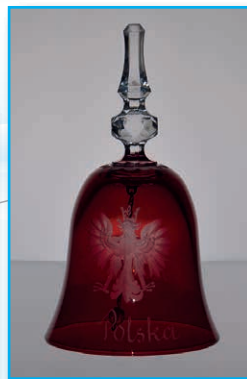

DZWONKI

mały
ZP-804

mały
ZP-804

średni
ZP-803

duży
ZP-802

Dostępne kolory
dzwonków szklanych:

- bordo - CZ
- niebieskie - N
- zielone - Z
- bezbarwne - B

mały
szkło - bordo
CZ 1804

duży
szkło - bordo
CZ 1802

N niebieski

bezbarwny
B 1802

karafka 0,5l
„gruszka”
ZP-704

karafka 0,5l
„beczka”
ZP-702

karafka 0,2l
„beczka”
ZP-706

karafka 0,5l
„butelka”
ZP-705

karafka 0,5l
„dzwonek”
ZP-703