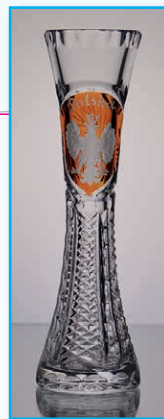

**wazon „kość”
ZP-205**