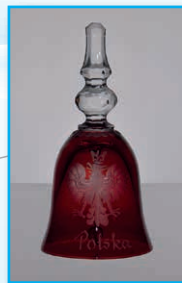

DZWONKI

mały
ZP-804

mały
ZP-804

średni
ZP-803

duży
ZP-802

Dostępne kolory
dzwonków szklanych:

- bordo - CZ
- niebieskie - N
- zielone - Z
- bezbarwne - B

mały
szkło - bordo
CZ 1804

duży
szkło - bordo
CZ 1802

N niebieski

bezbarwny
B 1802

karafka 0,5l
„gruszka”
ZP-704

karafka 0,5l
„beczka”
ZP-702

karafka 0,2l
„beczka”
ZP-706

karafka 0,5l
„butelka”
ZP-705

karafka 0,5l
„dzwonek”
ZP-703