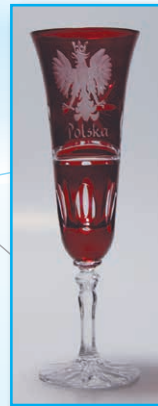

wino „śliwka”
ZP-304

wino „dzwonek”
ZP-303

pokal
ZP-310

szampanówka
ZP-316

wino goblet
bordo
CZ-302

wino „śliwka”
bordo
CZ-304

szampanówka
bordo
CZ-316

W ofercie posiadamy
pudełka dwusztukowe na:
- wino
- pokal
- szampanówka

DZWONKI

mały
ZP-804

mały
ZP-804

średni
ZP-803

duży
ZP-802

Dostępne kolory
dzwonków szklanych:

- bordo - CZ
- niebieskie - N
- zielone - Z
- bezbarwne - B

mały
szkło - bordo
CZ 1804