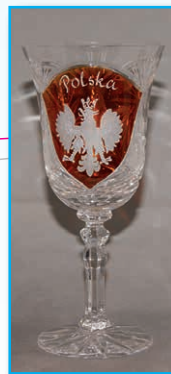

wino „dzwonek”
ZP-303